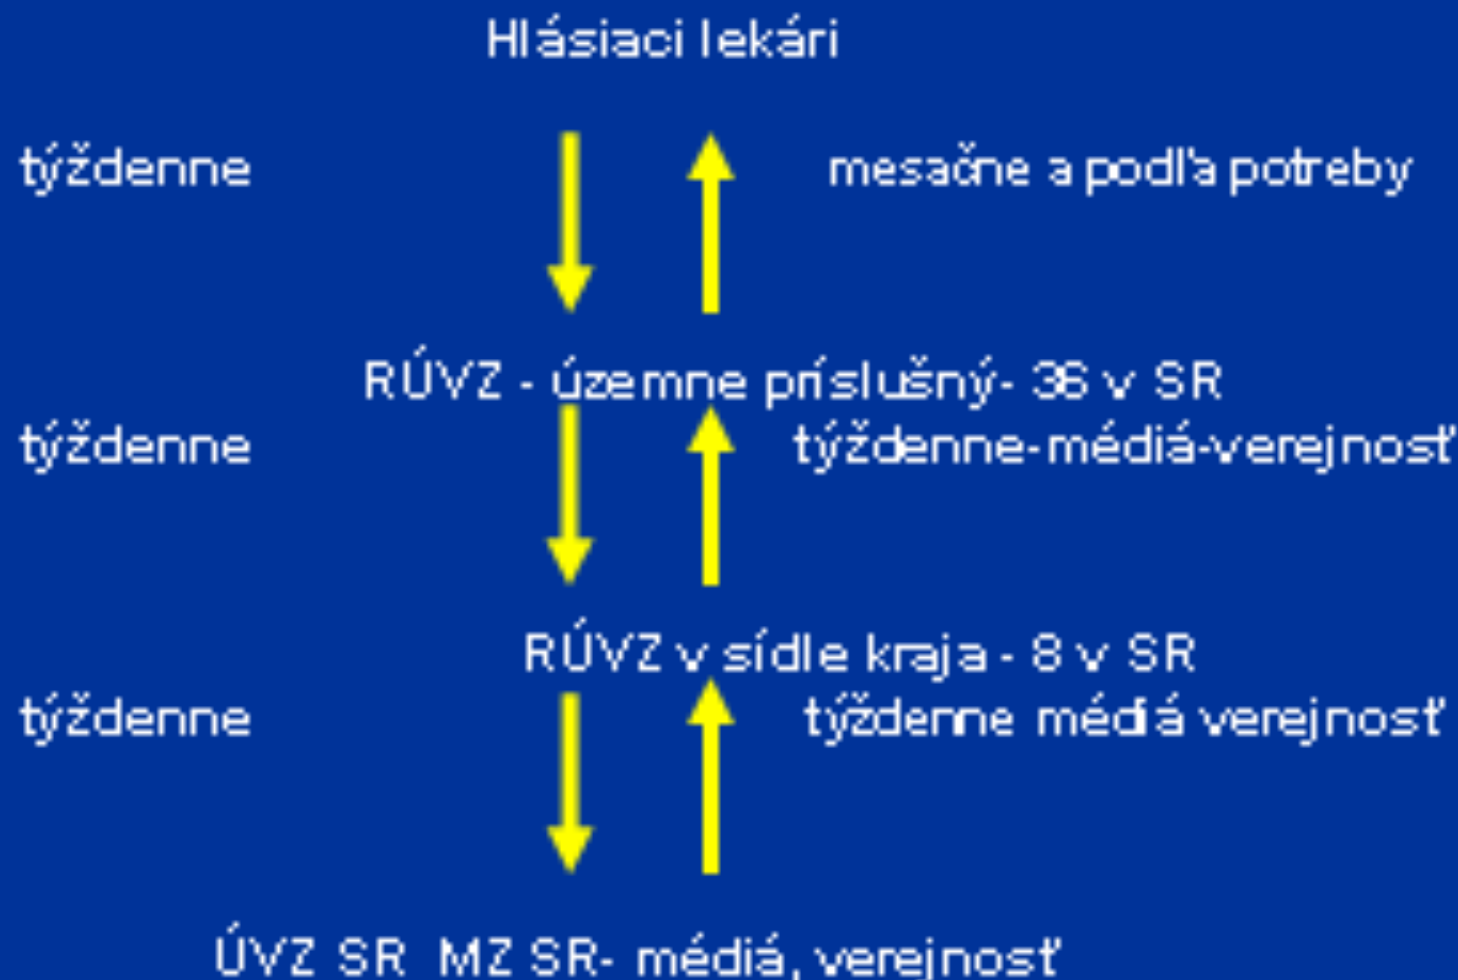

Hlásenie chrípky a chrípku napodobňujúcich ochorení v programe ISHEM

Rovnaký diagram sa používa pri hlášení mimoriadnych situácií v systéme rýchleho varovania.